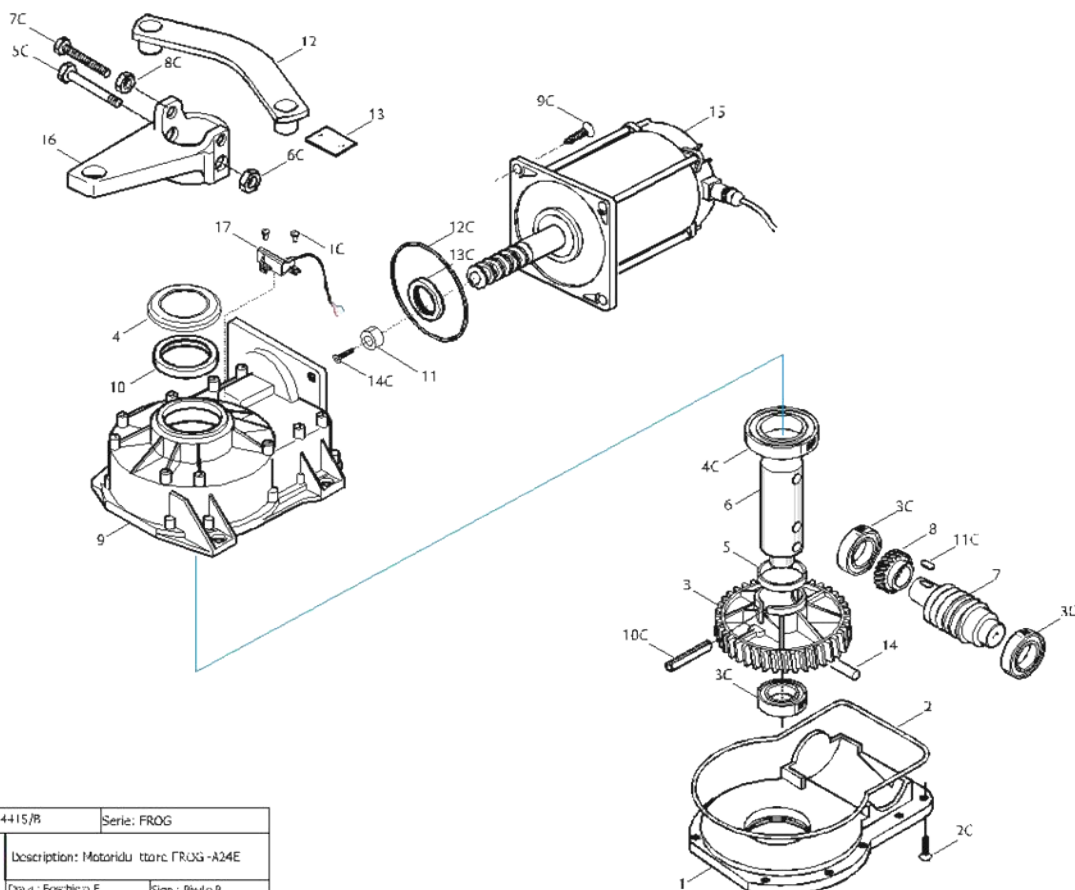

CAME CANCELLI AUTOMATICI S.P.A.

Via Martiri della Libertà,15

31030 Dosson di Casier (TV) Italy

Tel. 0039 0422 4940 Fax. 0039 0422 4941

| | |
|---|--------------------------------------|
| DRAW No. 4415/B | Serie: FROG |
|  | Description: Motoriduttore FROG-A24E |
| Disegn.: Boschicco E. | Sign.: Pinolo P. |